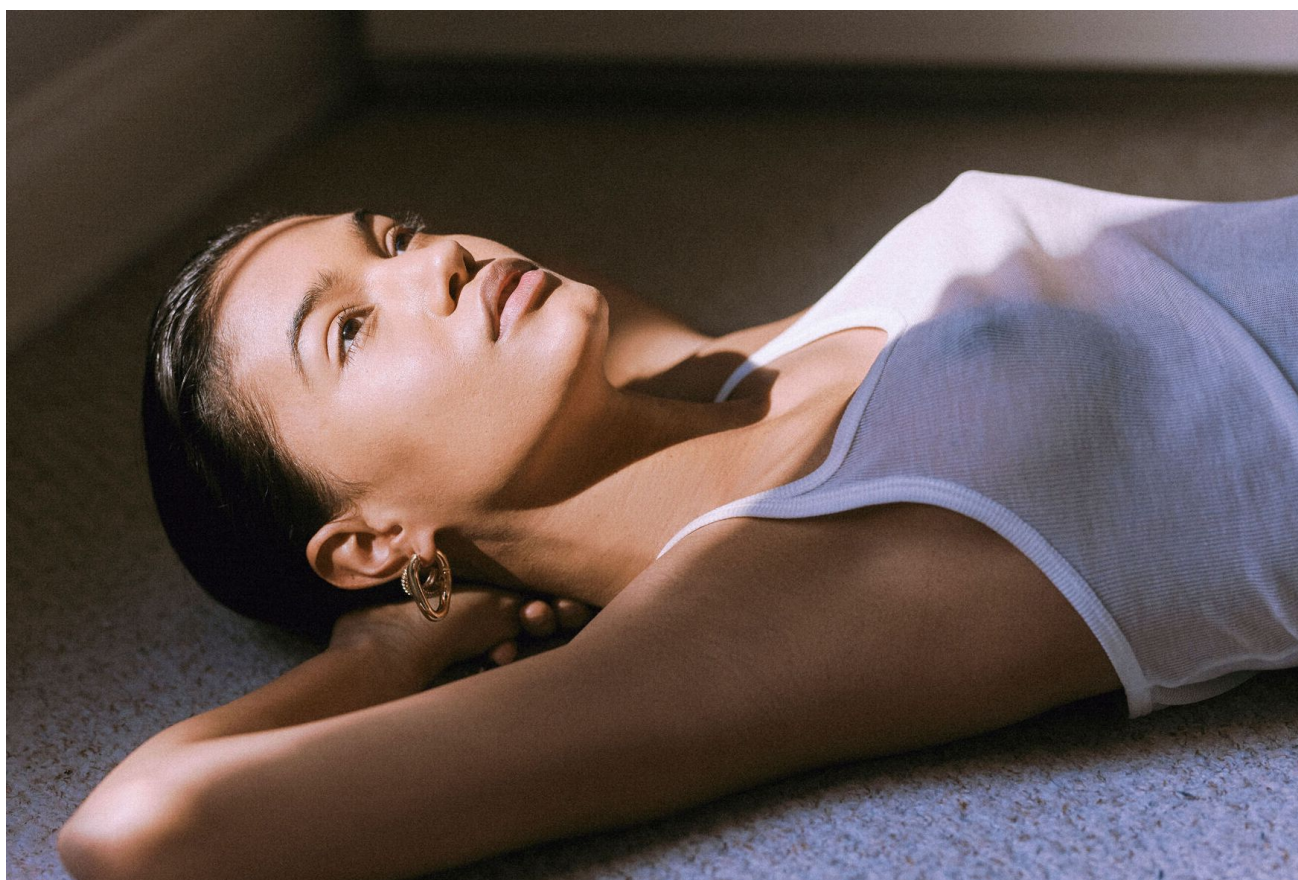

JULIA E

height 176 cm · bust 84 cm · cup B · waist 62 cm · hips 92 cm · dress 36

shoes size 39 · hair brown · eyes brown